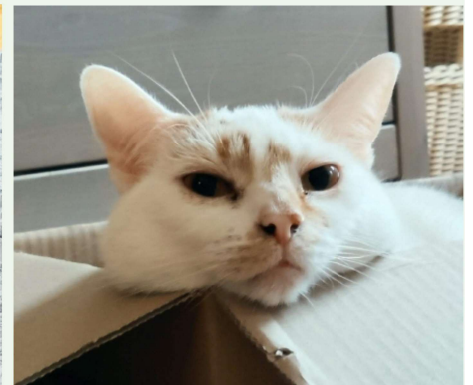

Tierschutzzentrum Wuppertal

Pechpfoten e.V.

Rotkäppchenweg 24, 42111 Wuppertal

Telefon 0202 74717177

info@pechpfoten.de

Stadtsparkasse Wuppertal, BIC: WUPSDE33XXX, IBAN: DE26 3305 0000 0000 7930 75

Bergische Volksbank, BIC: VBRSD33XXX, IBAN: DE86 3406 0094 0002 0935 73

Vereinsregister Wuppertal, Registernummer VR 30718

<https://pechpfoten.de>