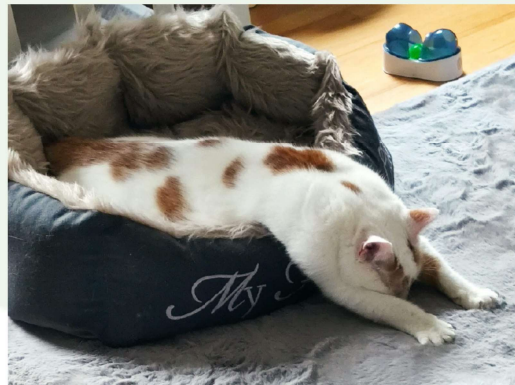

Tierschutzzentrum Wuppertal

Pechpfoten e.V.

Rotkäppchenweg 24, 42111 Wuppertal

Telefon 0202 74717177

info@pechpfoten.de

Stadtsparkasse Wuppertal, BIC: WUPSDE33XXX, IBAN: DE26 3305 0000 0000 7930 75

Bergische Volksbank, BIC: VBRSD33XXX, IBAN: DE86 3406 0094 0002 0935 73

Vereinsregister Wuppertal, Registernummer VR 30718

<https://pechpfoten.de>