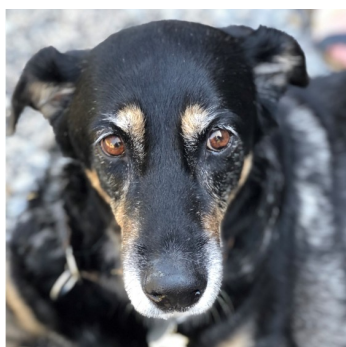

Pesca

- treue Seele sucht neuen Halt -

Geburtsdatum/Alter: 16.06.2013
Gewicht/Größe: ca. 28 kg / ca. 50 cm
Typ/Rasse: Labrador-Mix
Sonstiges: grundimmunisiert, gechipt, kastriert
Herkunft: Privatabgabe
Schutzgebühr: 290,- €
Kontakt: info@pechpfoten.de , 0202/74717177

Fotos: Pechpfoten e.V.

Mein Name „Pesca“ heißt übersetzt „Pfirsich“, wenn das nicht verlockend klingt.

Ganz unverschuldet bin ich in diese Situation geraten, mein Betreuer ist leider ganz plötzlich verstorben. Ich liebe Waldspaziergänge und lange Kuschel-Abende mit meinem Menschen, bin ruhig, ausgeglichen und gemütlich. Quasi der perfekte Anfängerhund.