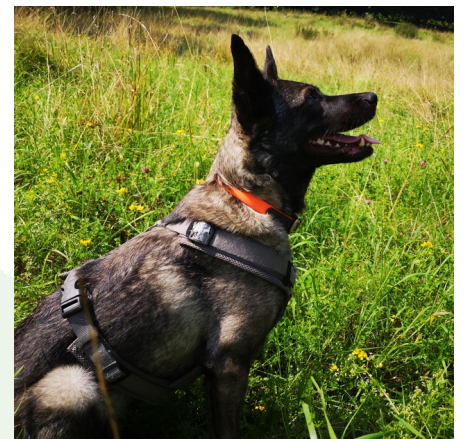

Fotos: Pechpfoten e.V.

Kyla bedeutet "die Schlanke" (von irisch "caol" = schlank/eng) und das ist sie wirklich, eine schlanke, sportliche aber auch anlehnungsbedürftige Hundedame, offen, clever und mit viel Potential. Für Ihr neues Zuhause wünschen wir uns aktive, liebevolle Menschen.

Wenn Kyla erst mal aufgetaut ist, ist sie auf eine angenehme Art neugierig und wissbegierig. Suchspiele und Tricks erlernen oder mit Frauchen und Herrchen durch Wälder stromern machen ihr bestimmt viel Freude.

Kyla hat eine Überraschung in petto: gute Leinenführigkeit!

Bei Artgenossen bleibt sie locker und signalisiert Ihrem Gegenüber Frieden, an Stress ist bei Spaziergängen also nicht zu denken. Zuhause darf es gerne etwas ruhiger zugehen. Kyla reagiert unsicher auf Hektik. Trubel und Kleinkinder im Haushalt sind daher nicht unbedingt ihr Ding. Besucher sind generell Willkommen, sollten aber nicht zu überschwänglich oder aufdringlich sein, sondern ihr Zeit lassen.

Die Grundkommandos sitzen und allein bleiben und Autofahren ist auch kein Problem.

Ein kleines Wunderpaket namens Kyla sitzt auf gepackten Koffern und wartet auf Ihr für immer Zuhause.

Tierschutzzentrum Wuppertal