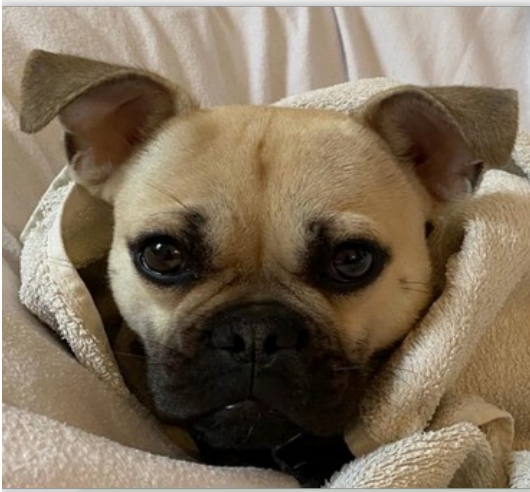

Emmi

- Wirbelwind auf vier Pfoten -

Geburtsdatum/Alter: 01.07.2021
Gewicht/Größe: ca. 22 kg / 30 cm
Typ/Rasse: Franz. Bulldogge/Frops-Mix
Sonstiges: geimpft, gechipt
Herkunft: Privatabgabe
Schutzgebühr: 290,- €
Kontakt: info@pechpfoten.de , 0202 / 74 71 71 77

Fotos: Pechpfoten e.V.

Emmi verkörpert einen Wirbelwind. Eine „mopsfidele“ Hündin sucht Gleichgesinnte.

Sie liebt das Leben – Emmi ist lebenslustig, aufgeschlossen und voller Energie. Sie versteht sich mit allen Menschen, ob groß oder klein. Hundebegegnungen nimmt sie zum Anlass, ihren Bewegungsdrang auszuleben – spielen, rennen bis der andere nicht mehr kann. Besonders mit großen Hunden spielt sie gerne.

Mit Katzen hat sie noch nicht zusammengelebt.

Grundkommandos und Leinenführigkeit hat sie mittlerweile gut verinnerlicht.

Obwohl sie ein Mix aus „Kurznasen“ ist, bekommt sie ohne Probleme die nötige Luft, die sie bei ihren Aktivitäten braucht. Sogar am Fahrrad laufen hat sie gelernt.