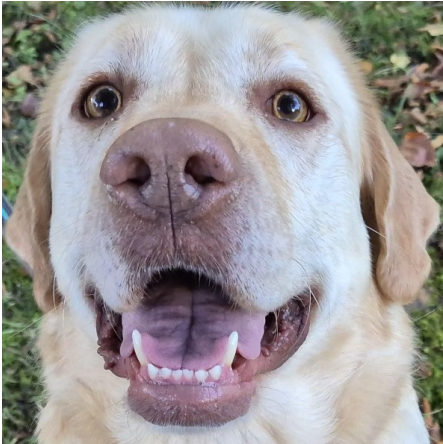

# Eddie

## - der Abenteurer -

Geburtsdatum/Alter: **09.09.2019**

Gewicht/Größe: **ca. 24 kg / 50 cm**

Typ/Rasse: **Labrador-Mischling**

Sonstiges: **geimpft, gechipt, Kastrationschip**

Herkunft: **Privatabgabe**

Schutzgebühr: **290,- €**

Kontakt: **info@pechpfoten.de, 0202 / 74 71 71 77**

Fotos: Pechpfoten e.V.

Eddie ist ein lebendiger und aufgeweckter Labrador-Mischling, der Lust auf Abenteuer hat. Er liebt ausgedehnte Spaziergänge, wobei an der Leinenführung noch gearbeitet werden kann. Eddie ist verschmust und sehr geduldig im Umgang mit Kindern. Allerdings sollten die Kinder etwas älter und standfest sein.