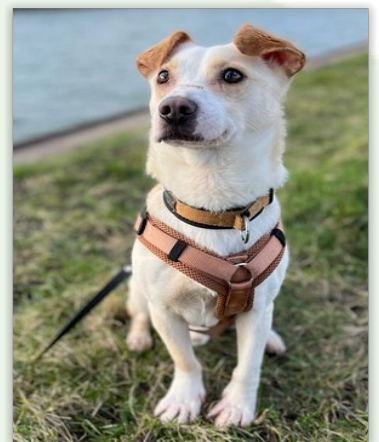

Tierschutzzentrum Wuppertal
Pechpfoten e. V.
Rotkäppchenweg 24, 42111 Wuppertal
Telefon 0202 74717177
info@pechpfoten.de

Stadtsparkasse Wuppertal, BIC: WUPSDE33XXX, IBAN: DE26 3305 0000 0000 7930 75
Bergische Volksbank, BIC: VBRSD33XXX, IBAN: DE86 3406 0094 0002 0935 73
Vereinsregister Wuppertal, Registernummer VR 30718

<https://www.pechpfoten.de>